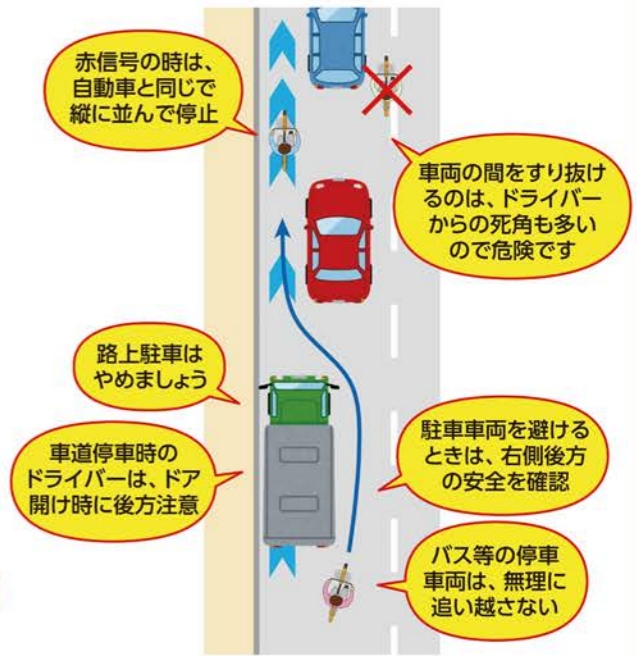

- ・歩道に「普通自転車歩道通行可」の標識や表示があるとき。
- ・13歳未満の子どもや70歳以上の高齢者や身体の不自由な人が普通自転車を運転しているとき。
- ・車道又は交通の状況から、自転車の通行の安全を確保するためやむを得ないとき。

右折時は2段階で

交差点では、矢羽根に沿って
直進しましょう

矢羽根の上に車両が…

駐停車車両を避けるときは
右側後方を確認

桂川幼稚園・桂川東小学校芋ほり

桂川幼稚園・東小学校芋ほり
子どもたちの芋ほり体験！