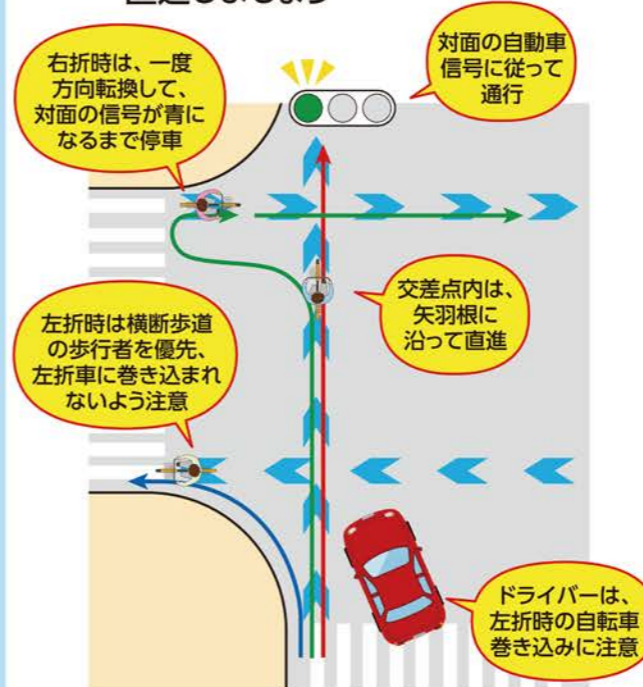

右折時は2段階で

交差点では、矢羽根に沿って
直進しましょう