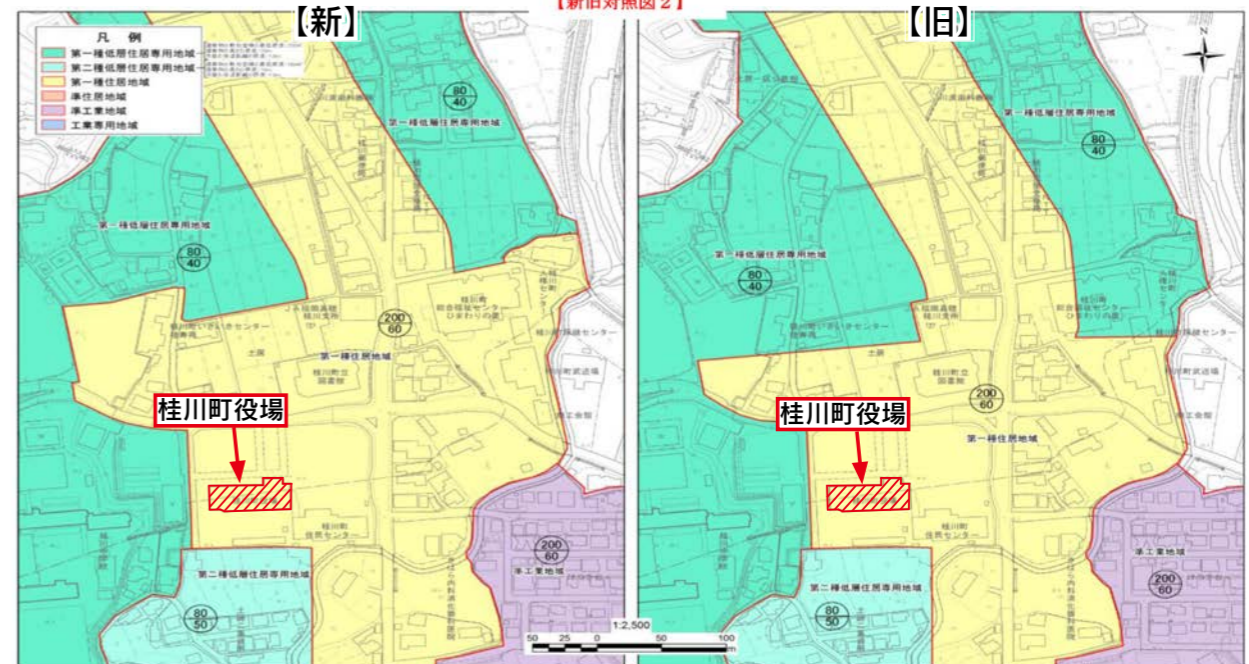

お知らせ

年末年始各種業務日変更案内

年末年始は役場窓口業務などが変更されます

	12月							1月							問合せ先
	26日	27日	28日	29日	30日	31日	1日	2日	3日	4日	5日	6日	7日		
	木	金	土	日	月	火	水	木	金	土	日	月	火		
役場窓口業務	通常		休止							通常			総務課(代表) ☎65・1100		
町立図書館	開館		休館					開館	休館	開館				社会教育課 図書館係 ☎65・4946	
総合体育館 その他体育施設	開館		休館					開館	休館	開館				社会教育課 社会体育係 ☎65・5145	
住民センター	開館		休館					開館						社会教育課 社会教育係 ☎65・2007	
王塚装飾古墳館	開館		休館					開館	休館	開館				社会教育課 文化財振興係 ☎65・2900	
総合福祉センター 「ひまわりの里」(お風呂)	開館		休館					開館						健康福祉課 高齢者・女性係 ☎65・0001	
桂川町福祉バス 買物・通院バス	運行		運休					運行							

年末年始のごみ収集などについて

	12月							1月							問合せ先	
	26日	27日	28日	29日	30日	31日	1日	2日	3日	4日	5日	6日	7日			
	木	金	土	日	月	火	水	木	金	土	日	月	火			
ごみの収集	通常		休止		通常		休止					通常		保険環境課 生活環境係 ☎65・1097		
ごみ処理場「桂苑」 (※1)	搬入可		閉鎖		搬入可		閉鎖		搬入可		閉鎖		搬入可		ごみ処理場「桂苑」 ☎65・0320	
(※2) し尿くみ取り	下記以外の町内全域		通常		休止		通常		休止		通常		休止		矢次衛生 ☎65・0263	
	笹尾、弥栄、吉隈本町		通常		休止		通常		休止		通常		休止		嘉穂衛生 ☎57・0382	
	国道200号線沿いの瀬戸、寿命、豆田		通常		休止		通常		休止					通常		総合開発企業組合 ☎23・1500

(※1) ごみ焼却場(桂苑)へ直接搬入される方は、印鑑を持参のうえ、指定ゴミ袋に入れて搬入してください。(粗大ごみはシールを貼付) 受付時間：9時～12時、13時～16時30分

(※2) 定期的し尿くみ取りの日以外の日で、年末・年始のお休みにし尿くみ取りを依頼する時は、お早めに各業者へ直接お問い合わせください。

お知らせ

都市計画用途地域変更の事前閲覧及び公聴会の開催

都市計画に関するお知らせ

町企画財政課 企画調整広報係 ☎65・1085

平成6年に桂川町が定めた都市計画道路「シカヤ・飯塚牟田線」につきまして、平成31年2月に一部路線の変更を行いました。この一部路線の変更に伴い、用途地域の変更を行います。(新旧対照図1参照)

また、「筑豊都市圏都市計画区域の整備、開発及び保全の方針」において拠点として位置付けている桂川町役場周辺は、公共施設の集積を考慮し、用途地域の変更を行います。(新旧対照図2参照)

【1】案の事前閲覧

〔閲覧の対象〕都市計画用途地域の変更(町決定)

〔閲覧期間〕12月10日(火)～12月24日(火)

8時30分～17時まで ※土日・祝日は除く

〔閲覧場所〕桂川町役場企画財政課

【2】公聴会の開催

〔日時〕令和2年1月10日(金) 19時～20時

〔場所〕桂川町役場201・202会議室

〔公述希望申込期間〕12月10日(火)～12月24日(火)

8時30分～17時まで ※土日・祝日は除く

〔公述希望申込方法〕桂川町役場企画財政課に備え付けの公述申込書に必要事項を記入して、お申込みください。

※公述人がない場合は開催されないことがあります。中止の場合は町のHPでお知らせします。その他詳細については、企画財政課までお問い合わせください。

【新旧対照図2】