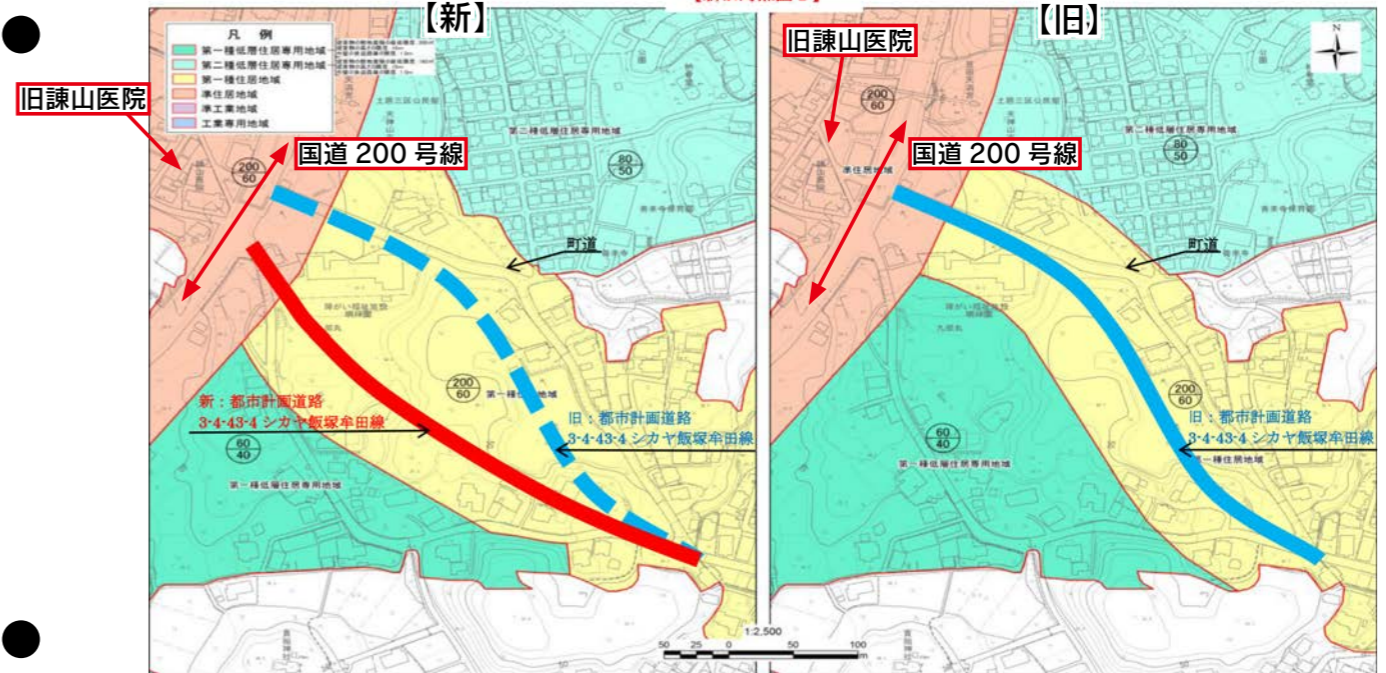

年末年始のごみ収集などについて

	12月							1月							問合せ先	
	26日	27日	28日	29日	30日	31日	1日	2日	3日	4日	5日	6日	7日			
	木	金	土	日	月	火	水	木	金	土	日	月	火			
ごみの収集	通常		休止		通常		休止					通常		保険環境課 生活環境係 ☎65・1097		
ごみ処理場「桂苑」 (※1)	搬入可		閉鎖		搬入可		閉鎖		搬入可		閉鎖		搬入可		ごみ処理場「桂苑」 ☎65・0320	
(※2) し尿くみ取り	下記以外の町内全域		通常		休止		通常		休止		通常		休止		矢次衛生 ☎65・0263	
	笹尾、弥栄、吉隈本町		通常		休止		通常		休止		通常		休止		嘉穂衛生 ☎57・0382	
	国道200号線沿いの瀬戸、寿命、豆田		通常		休止		通常		休止					通常		総合開発企業組合 ☎23・1500

(※1) ごみ焼却場(桂苑)へ直接搬入される方は、印鑑を持参のうえ、指定ゴミ袋に入れて搬入してください。(粗大ごみはシールを貼付) 受付時間：9時～12時、13時～16時30分

(※2) 定期的し尿くみ取りの日以外の日で、年末・年始のお休みにし尿くみ取りを依頼する時は、お早めに各業者へ直接お問い合わせください。

お知らせ

都市計画用途地域変更の事前閲覧及び公聴会の開催

都市計画に関するお知らせ

町企画財政課 企画調整広報係 ☎65・1085

平成6年に桂川町が定めた都市計画道路「シカヤ・飯塚牟田線」につきまして、平成31年2月に一部路線の変更を行いました。この一部路線の変更に伴い、用途地域の変更を行います。(新旧対照図1参照)

また、「筑豊都市圏都市計画区域の整備、開発及び保全の方針」において拠点として位置付けている桂川町役場周辺は、公共施設の集積を考慮し、用途地域の変更を行います。(新旧対照図2参照)

【1】案の事前閲覧

〔閲覧の対象〕都市計画用途地域の変更(町決定)

〔閲覧期間〕12月10日(火)～12月24日(火)

8時30分～17時まで ※土日・祝日は除く

〔閲覧場所〕桂川町役場企画財政課

【2】公聴会の開催

〔日時〕令和2年1月10日(金) 19時～20時

〔場所〕桂川町役場201・202会議室

〔公述希望申込期間〕12月10日(火)～12月24日(火)

8時30分～17時まで ※土日・祝日は除く

〔公述希望申込方法〕桂川町役場企画財政課に備え付けの公述申込書に必要事項を記入して、お申込みください。

※公述人がない場合は開催されないことがあります。中止の場合は町のHPでお知らせします。その他詳細については、企画財政課までお問い合わせください。

【新旧対照図1】