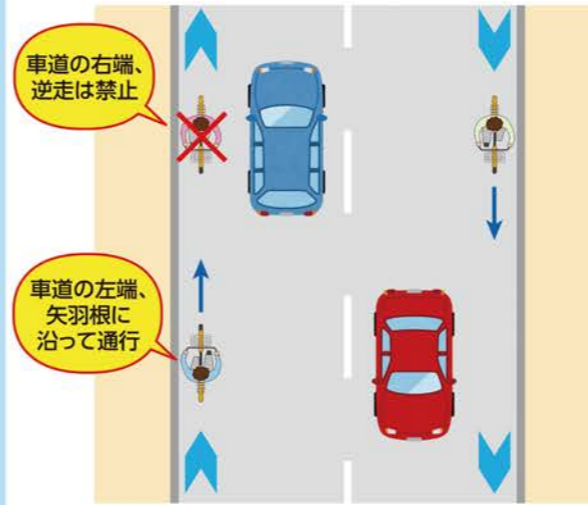

矢羽根型路面表示を設置した道路における

自転車の通行ルール

自転車は車道が原則※

矢羽根に沿って
車道の左端を通行しましょう

矢羽根型路面表示とは？

- ▶ 矢羽根型路面表示とは、自転車の通行位置と方向を明示して、自転車の安全な通行を促すものです。
- ▶ 自転車利用者だけでなく、自動車ドライバーに対しても、車道上の自転車通行位置を知らせる法定外の路面表示です。

※普通自転車の運転者が歩道を通行することができる場合