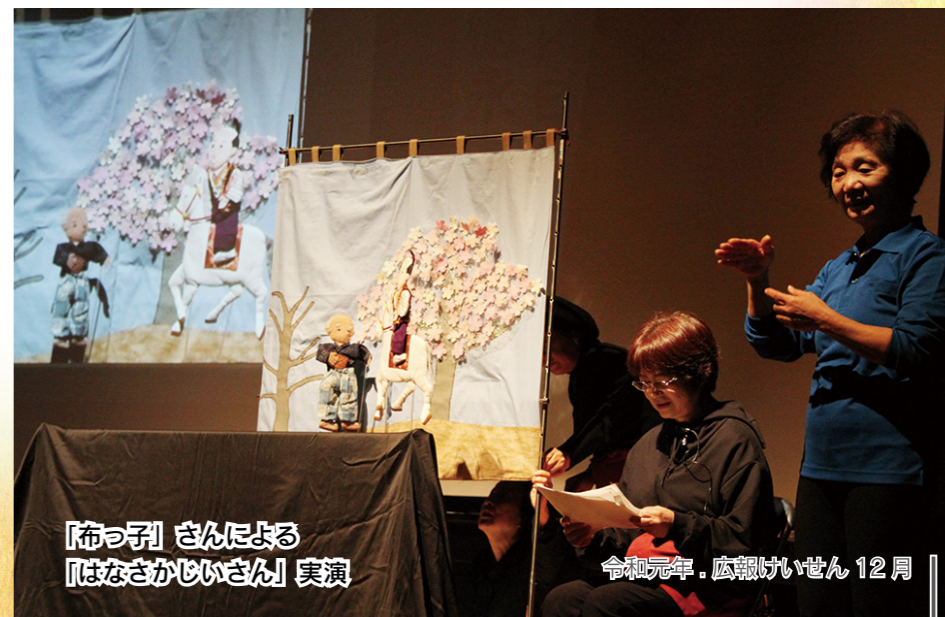

開館20周年
来館者100万人

節目
盛大に!

読み聞かせて小学生とコラボする「アサデス。KBC」キャスターの徳永玲子さん。

うんとこしょ! どっこいしょ!

福岡県読書推進大会
桂川町大会

子どもが1歳になる前から、2週間に1回は図書館に遊びに来ています。桂川図書館は、畳のスペースなどもあり、小さな子どもでも安心してくつろげるところが、とっても気に入っています。

柴田ファミリー(土師六)

綺麗でアットホームな雰囲気の図書館が大好きです。もっともっと利用が増えるように頑張ってください!

筒丸紗楽ちゃん(土師二)

来館者に聞いた!
図書館へのメッセージ
20周年&100万人の来館を達成した桂川町立図書館へ、図書館まつり開催中に、来館者からメッセージをもらいました。

王塚太鼓。力強くかつていい!

【布っ子】さんによる「はなさかひいさん」実演

02p	特集 町立図書館開館20周年記念 福岡県読書推進大会桂川町大会
05p	未来ちゃん情報局(町からのお知らせ) ・リサイクル収納ボックス ・個人番号カード交付時間の案内 ・とれたて村年末年始営業日の案内 ・年末年始の各種業務日変更案内など
10p	連載コーナー ・図書館だより・健康サポート ・ひまわりのたねだより・人権だより ・飯塚警察署・地域包括支援センター ・桂川っ子だより
14p	暮らしの情報
17p	古代くん広場(町のわだい) ・令和元年 桂川町長表彰式 ・写真ニュースダイジェストなど